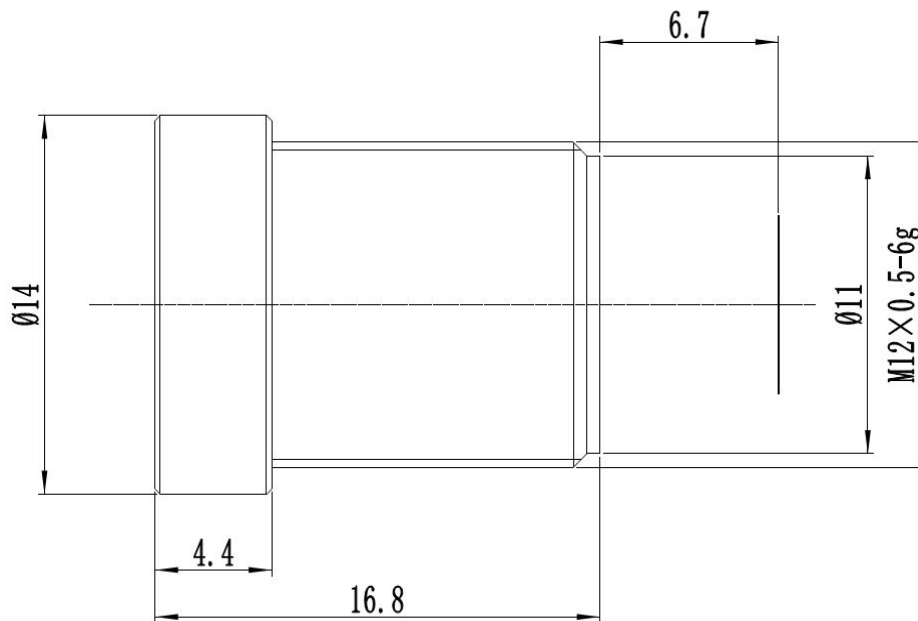

### 镜头参数 (Parameter of Lens)

型号 (Model) :

**M12-6IR(5MP)**

分辨率 (Resolution)	3 Megapixel			
像面尺寸 (Image format)	1/2.5"			
焦距 (Focal length)	6mm			
通光孔径 (Aperture)	F2.0			
接口 (Mount)	M12			
视场角 (Field Angle) D×H×V(°)	°	1/2.5	1/3	1/4
	D	67	60.5	44
	H	53.6	48.4	35.2
	V	40.2	36.3	26.4
畸变 (Optical Distortion)	-19.60%	-16.00%	-8.40%	
最近物距 (M. O. D.)	0.3m			
外形尺寸 (Dimension)	Φ14×16.8mm			
重量 (Weight)	6g			
法兰后焦距 (Flange BFL)	/			
光学后焦距 (BFL)	7.3mm			
机械后焦距 (MBF)	6.7mm			
日夜共焦 (IR Correction)	Yes			
操作方法 (Operation)	光圈 (Iris)	固定光圈 (Fixed)		
	聚焦 (Focus)	/		
	变焦 (Zoom)	/		
工作温度 (Operating temperature)	-20℃~+60℃			

### 尺寸 (Size)

尺寸公差 Size tolerance (mm) :	0-10±0.05	10-30±0.10	30-120±0.20
角度公差 Angle tolerance	±2°		