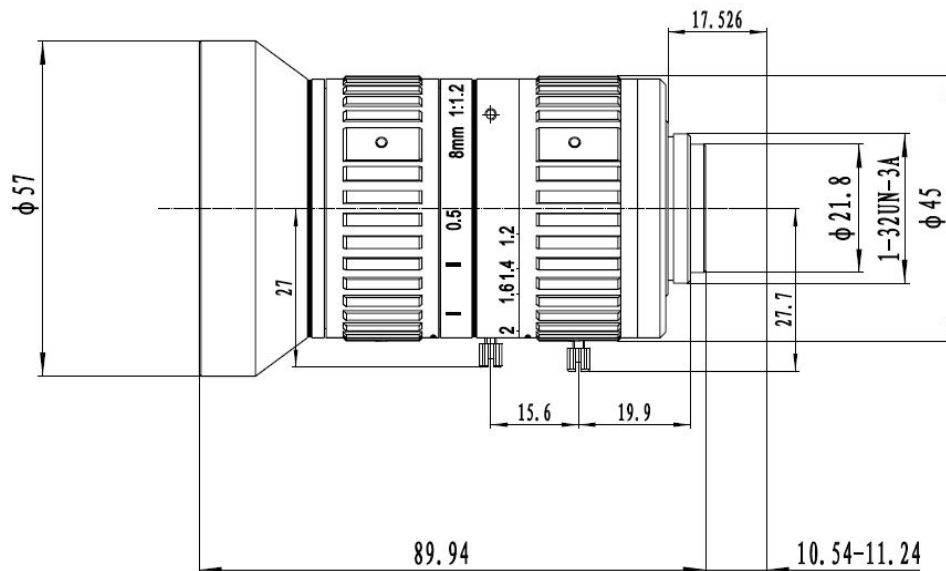

镜头参数 (Parameter of Lens)

型号 (Model) :

C-M8 (5MP)-23F12

分辨率 (Resolution)	5 Megapixel			
像面尺寸 (Image format)	2/3"			
焦距 (Focal length)	8mm			
通光孔径 (Aperture)	F1.2			
接口 (Mount)	C			
视场角 (Field Angle) D×H×V(°)	2/3"	1/2"	1/3"	
	D	35	26.9	20.65
	H	29.4	22	16.45
	V	22.7	16.8	12.6
畸变 (Optical Distortion)	-2.84%(2/3")			
最近物距 (M. O. D.)	0.5m			
外形尺寸 (Dimension)	Φ57×89.94mm			
重量 (Weight)	737.2±10g			
法兰后焦距 (Flange BFL)	17.526mm			
光学后焦距 (BFL)	11.29mm			
机械后焦距 (MBF)	10.54~11.24mm			
日夜共焦 (IR Correction)	No			
操作方法 (Operation)	光圈 (Iris)	手动光圈 (Manual)		
	聚焦 (Focus)	手动聚焦 (Manual)		
	变焦 (Zoom)	/		
工作温度 (Operating temperature)	-20℃~+60℃			

尺寸 (Size)

尺寸公差 Size tolerance (mm) :

0-10±0.05

10-30±0.10

30-120±0.20

角度公差 Angle tolerance

±2°