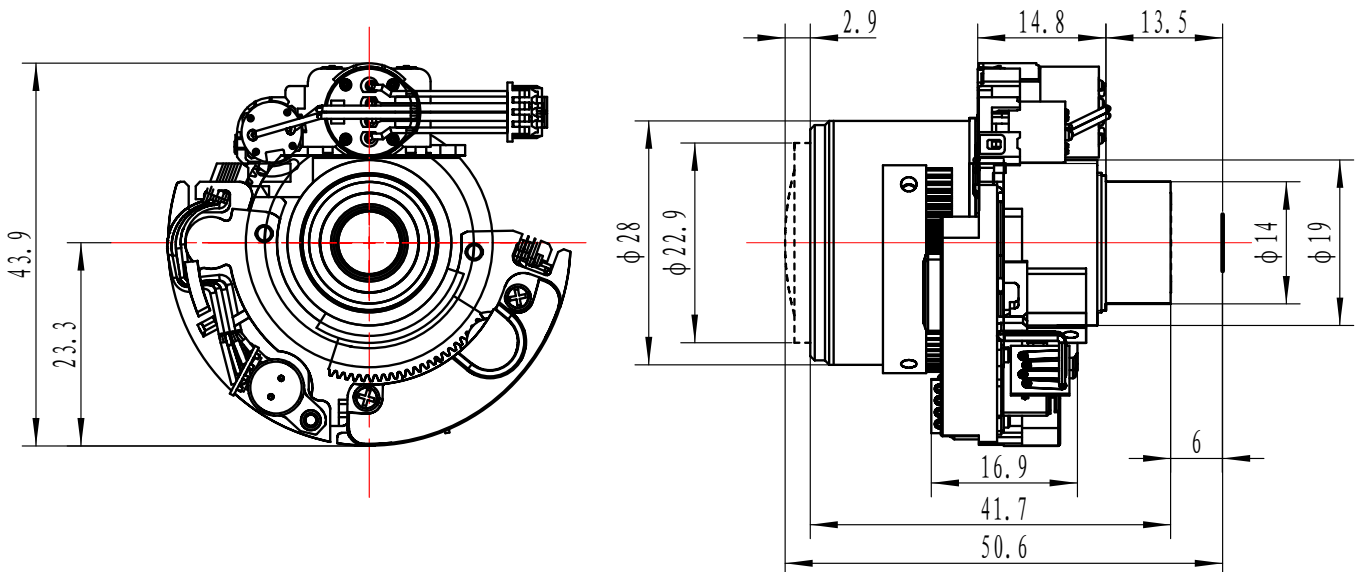

镜头参数 (Parameter of Lens)

型号 (Model) :	D14-D02812ICR (3MP) -EE							
	分辨率 (Resolution)	3MegaPixel						
	像面尺寸 (Image format)	1/2.7"						
	焦距 (Focal length)	2.8-12mm						
	通光孔径 (Aperture)	F1.8						
	接口 (Mount)	D14						
	视场角 (Field Angle) D×H×V(°)		1/2.7		1/3		1/4	
			短焦	长焦	短焦	长焦	短焦	长焦
		D	136	39	122	36	87	24
		H	109	31.2	97.6	28.8	69.6	19
	V	81.6	23.4	73.2	21.6	52.2	14	
	畸变 (Optical Distortion)	61%~4%		47%~3.4%		24.5%~1.85%		
	最近物距 (M. O. D.)	0.3m						
	外形尺寸 (Dimension)	43.9×41.7mm						
	法兰后焦距 (Flange BFL)	13.5mm						
	光学后焦距 (BFL)	6.9~14.4mm						
机械后焦距 (MBF)	6mm							
日夜共焦 (IR Correction)	Yes							
操作方法 (Operation)	光圈 (Iris)		自动光圈 (DC) +IR Cut					
	聚焦 (Focus)		自动聚焦 (DC)					
	变焦 (Zoom)		自动变焦 (DC)					
工作温度 (Operating temperature)	-20°C ~ +60°C							

尺寸 (Size)

尺寸公差 Size tolerance (mm) :	0-10±0.05	10-30±0.10	30-120±0.20
角度公差 Angle tolerance	±2°		